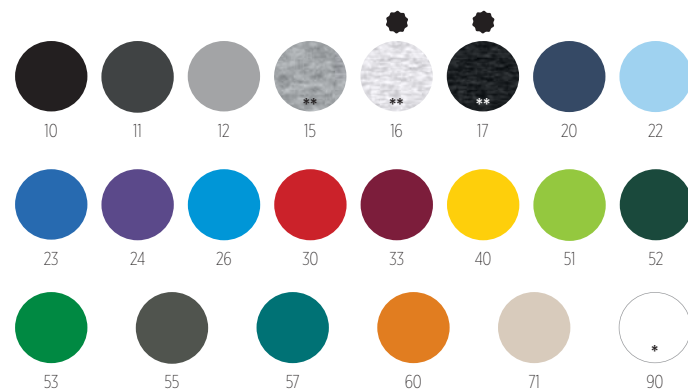

100/10/1

	S	M	L	XL	XXL
A/B	44,5/64	46,5/65	49,5/66	52,5/67,5	55,5/68,5

	XS	S	M	L	XL	XXL	3XL	4XL
A/B	47,5/66	49,5/70	52,5/73	55,5/75	58,5/77	61,5/79,5	64,5/82,5	67,5/85,5

** 15 - Sastav: 90% pamuk, 10% viskoza 16 - Sastav: 98% pamuk, 2% viskoza
17 - Sastav: 80% pamuk, 20% viskoza