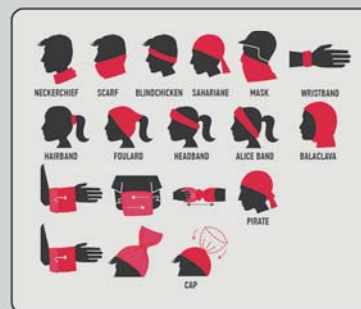

CORTEZ

HARRY

HEMINGWAY

PROMO BAND 53.018

TRAKA ZA ŠEŠIR

Materijal: poliester **Veličina:** 65 x 2,8 cm **Pakovanje:** 800/10
Preporučena vrsta štampe: sito, preslikač

OLYMPIC 54.013

VIŠENAMENSKA TRAKA