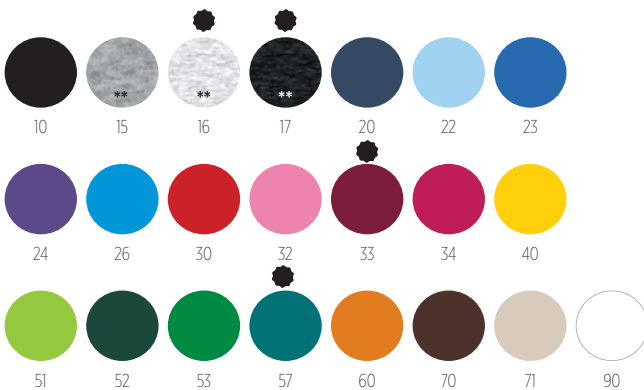

S	M	L	XL	XXL
A/B	45/65	47/66	50/67	53/68,5	56/69,5

** 15 - Sastav: 90% pamuk, 10% viskoza, 16 - Sastav: 99% pamuk, 1% viskoza
17 - Sastav: 80% pamuk, 20% viskoza