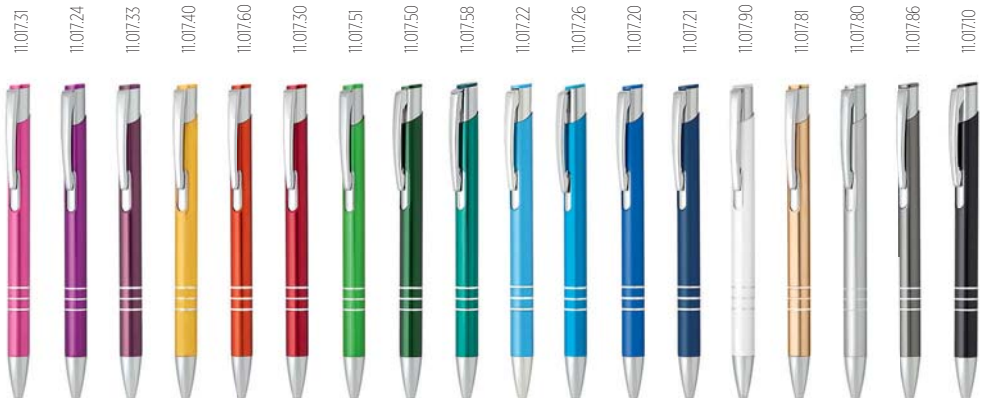

OGGI COLLECTION

11.017.31
11.017.24
11.017.33
11.017.40
11.017.60
11.017.30
11.017.51
11.017.50
11.017.58
11.017.22
11.017.26
11.017.20
11.017.21
11.017.90
11.017.81
11.017.80
11.017.86
11.017.10

OGGI 11.017

METALNA HEMIJSKA OLOVKA

plavo mastilo **Dimenzija:** Ø 1 x 13,8 cm **Pakovanje:** 500/50/1
Preporučena dimenzija štampe: 4 x 0,5 cm **Preporučena vrsta štampe:** laserska gravura; 10, 40, 90 - tampon