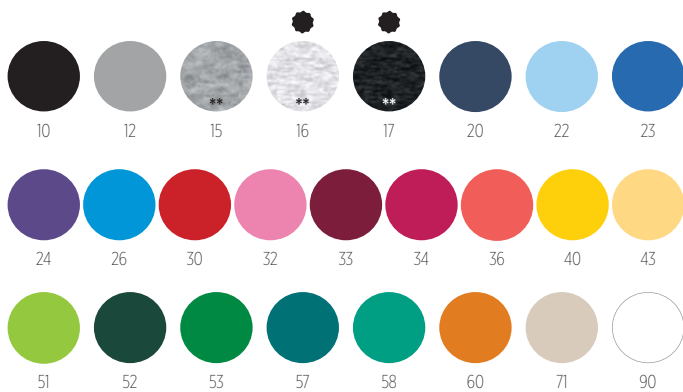

100/10/1

	S	M	L	XL	XXL
A/B	44,5/64	46,5/65	49,5/66	52,5/67,5	55,5/68,5

	XS	S	M	L	XL	XXL	3XL	4XL
A/B	47,5/66	49,5/70	52,5/73	55,5/75	58,5/77	61,5/79,5	64,5/82,5	67,5/85,5

** 15 - Sastav: 90% pamuk, 10% viskoza 16 - Sastav: 98% pamuk, 2% viskoza
17 - Sastav: 80% pamuk, 20% viskoza