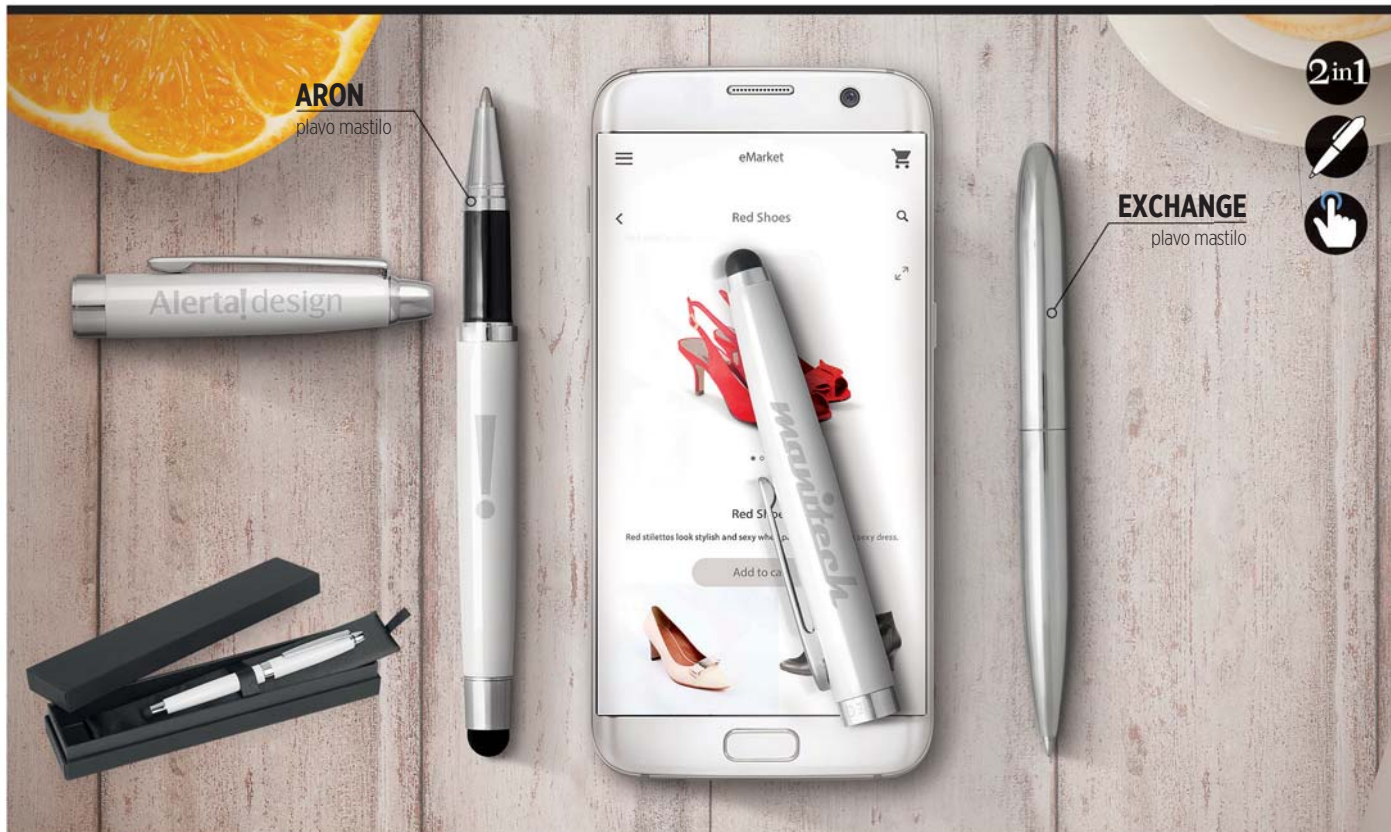

ARON
plavo mastilo

EXCHANGE
plavo mastilo

2in1

ARON 14.103

METALNA "TOUCH" HEMIJSKA OLOVKA U POKLON KUTIJI

plavo mastilo
Dimenzija: 19,1 x 4 x 2,8 cm Pakovanje: 100/1
Preporučena dimenzija štampe: 3,5 x 0,5 cm
Preporučena vrsta štampe: laserska gravura