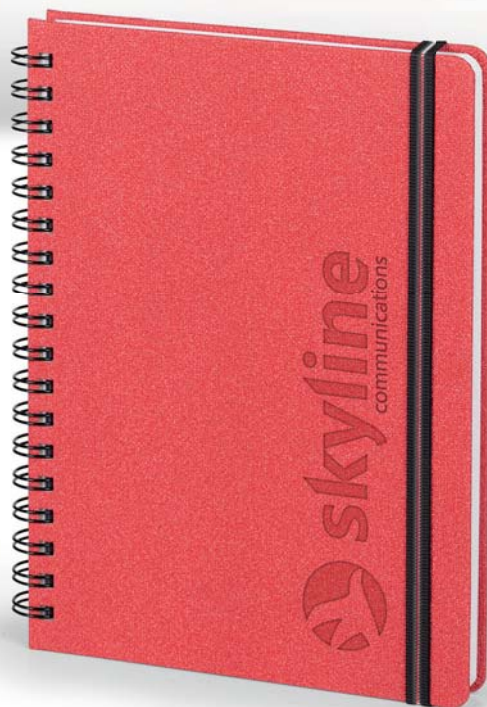

60.037.30

60.037.23

60.037.20

60.037.50

60.037.71

60.037.12

60.037.51

60.037.10

HELSINKI 60.037

ROKOVNIK B5 FORMATA

Knjižni blok: odštampan na belom ofsetnom papiru 80g/m², 224 strane sa linijama **Materijal za oblaganje korice:** vinilni papir **Dimenzija:** 171 x 239 cm **Pakovanje:** 10/1 **Preporučena vrsta štampe:** sito, folija tisak, digitalna štampa

60.919.70

60.919.40

60.919.50

60.919.30

60.919.23

60.919.12

MELBURN 60.919

NOTES B5 FORMATA

sa spiralom i elastičnom trakom **Knjižni blok:** odštampan na belom ofsetnom papiru 80g/m², 240 strana sa linijama i zaobljenim ivicama **Materijal za oblaganje korice:** termoosetljiva eko koža **Dimenzija:** 173 x 245 cm **Pakovanje:** 10/1 **Preporučena vrsta štampe:** laserska gravura, suvi žig, digitalna štampa