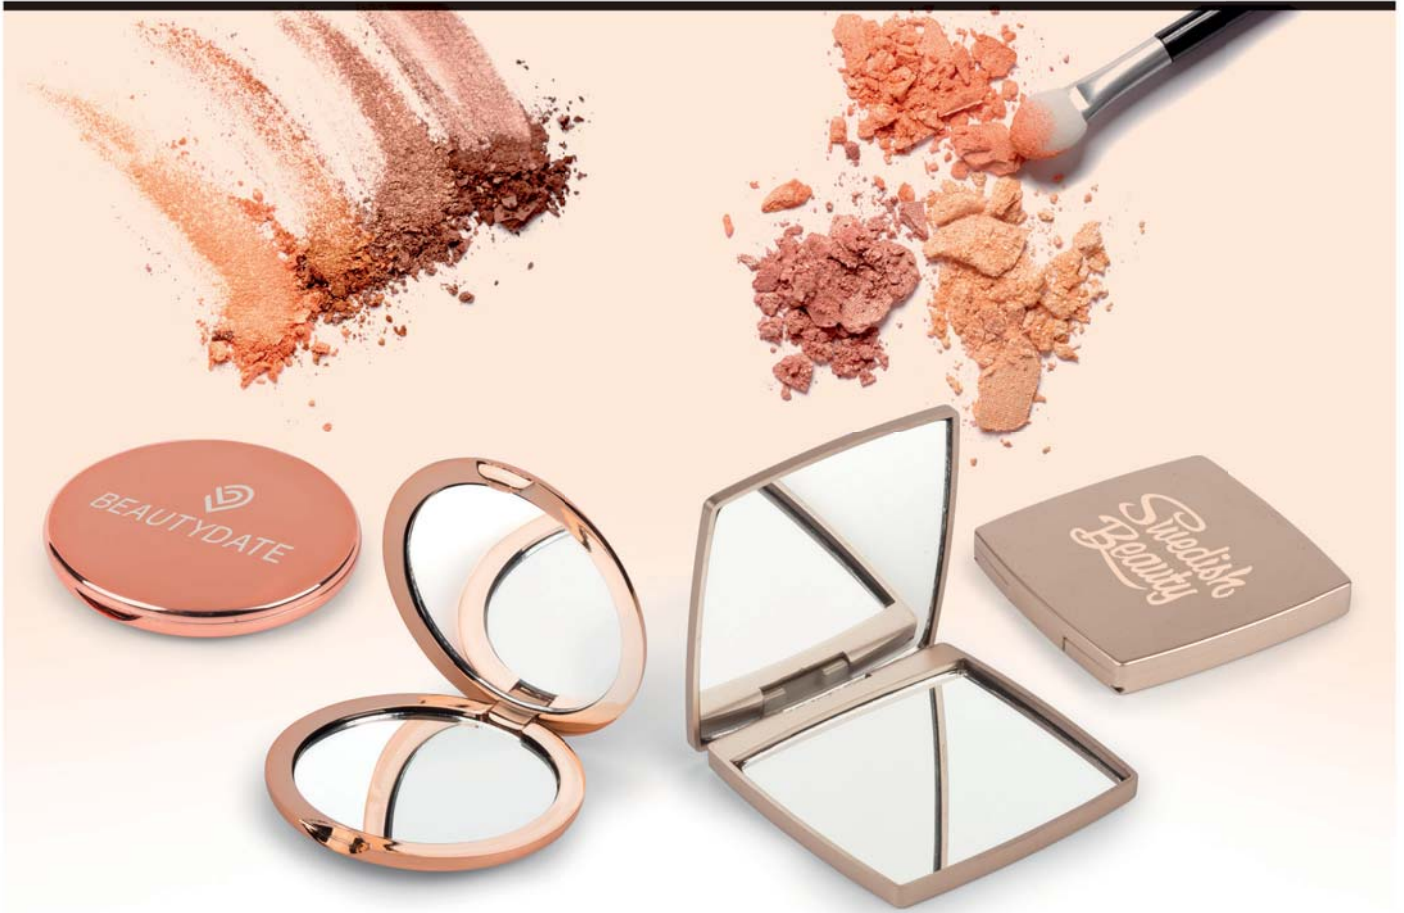

32.105.92

32.105.80

32.105.31

32.106.80

32.106.92

New

**BLUSH 32.105**

SJAJNO OKRUGLO DŽEPNO OGLEDALCE