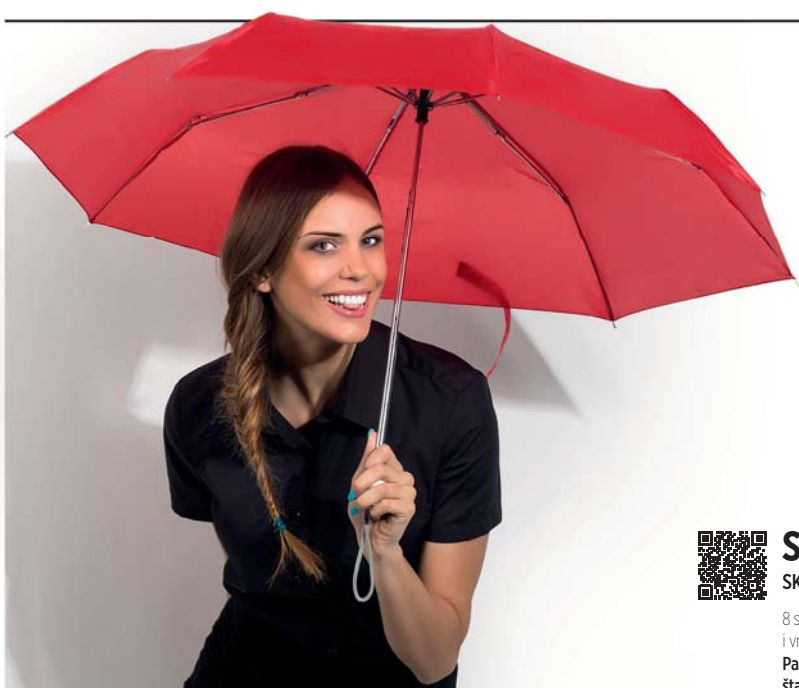

40.040.60

40.040.51

40.040.30

40.040.20

40.040.90

40.040.01

SUPER MINI 40.040

SKLOPIVI KIŠOBRAN SA RUČNIM OTVARANJEM

8 segmenata, plastična drška, metalni mehanizam za otvaranje, metalni stub (Ø 9 mm) i vrhovi, navlaka u boji kišobrana **Materijal:** poliester **Dimenzija:** Ø 98 x 55,5 (23) cm **Pakovanje:** 40/20/1 **Preporučena dimenzija štampe:** 15 x 7 cm **Preporučena vrsta štampe:** sito, preslikač