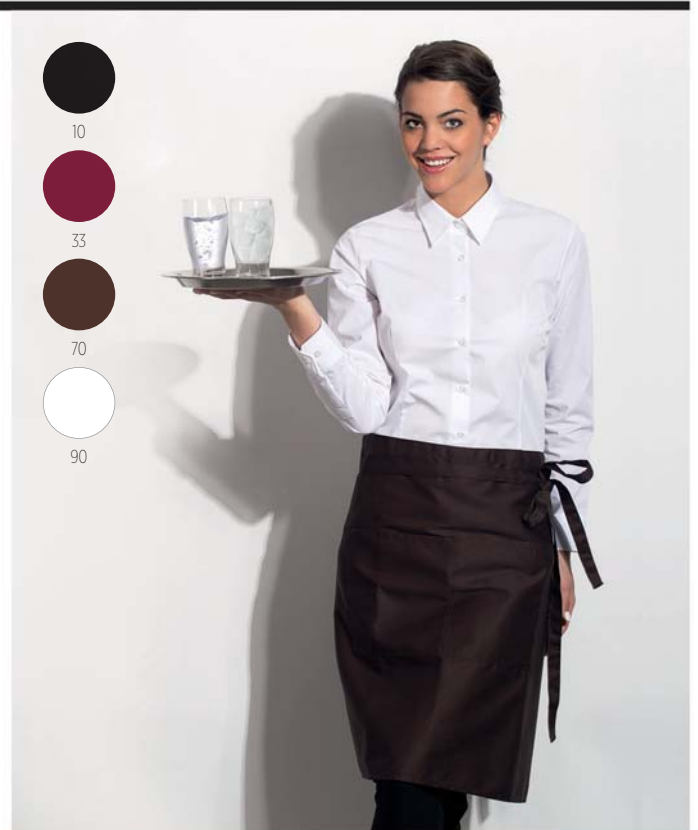

MOJITO 57.012

KECELJA

sa dva džepa napred i kaišem **Dimenzija:** univerzalna, 85 x 61 cm, kaiš – 108 cm **Tkanina:** keper, 190 g/m² **Sastav:** 65% poliester, 35% pamuk **Pakovanje:** 50/10/1 **Preporučena vrsta štampe:** sito, preslikač, vez, sublimacija