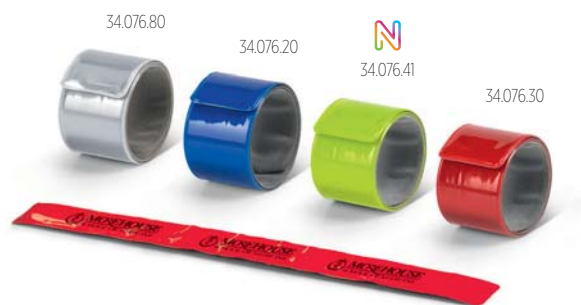

FUNPLASTIC 34.076

FLEKSIBILNA REFLEKTIVNA TRAKA

Dimenzija: 33 x 3 cm Pakovanje: 500/100 Preporučena dimenzija štampe: 5 x 2 cm
Preporučena vrsta štampe: sito, tampon