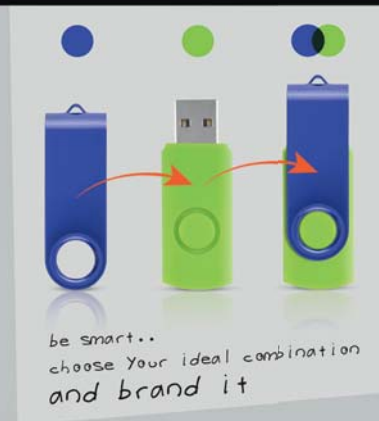

37.309.30 37.309.10 37.309.20 37.309.24 37.309.12 37.309.51 37.309.90 37.309.60